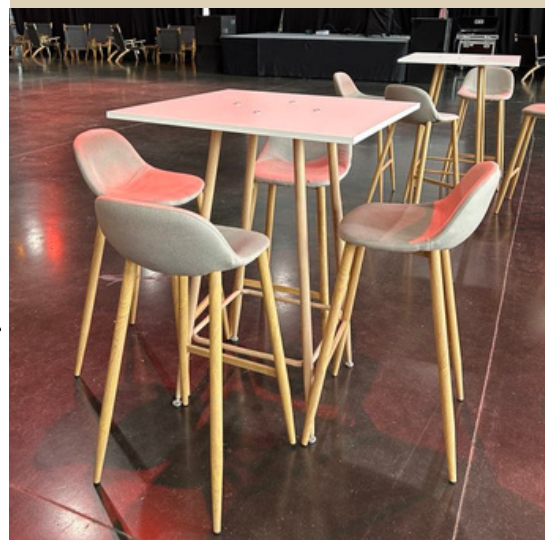

03

01 **Table haute bois massif rectangle** - 6 places, pieds métal noir

02 **Table haute industrielle** - plateau bois massif, pieds métal noir

03 **Table haute carrée**
60x60cm, réglable en 2 hauteurs.
Coloris noir ou blanc

Tables

01

02

01 **Tonneau bois**

02 **Table haute scandinave** -
Plateau banc, pieds métal
façon bois

03

03 **Table carrée bois** -
60x60cm, en bois d'acacia

04

04 **Table pliante noire**

Tables d'appoint

Table basse bois

**Petite table
d'appoint**

Bois et métal

**Table pique nique
enfant**

Tabourets

01